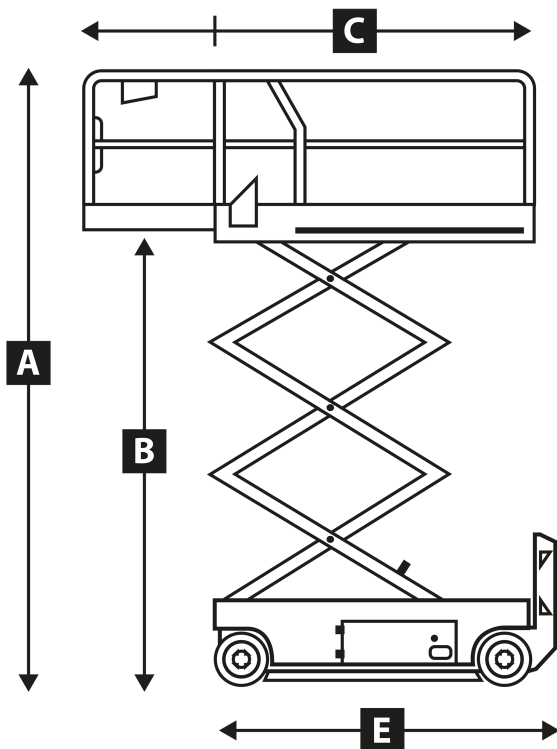

Arbeitsbühnenvermietung

Datenblatt Scheren-Arbeitsbühne SD 12 mit Stützen

Arbeitshöhe	12 m
Plattformhöhe	10 m
Maximale Tragfähigkeit	570 kg
Plattformlänge (max.)	4,70 m
Höhe in eingefahrenem Zustand	2,55 m
Breite in eingefahrenem Zustand	2,25 m
Länge in eingefahrenem Zustand	3,70 m
Wenderadius - außen Maximale	3,50 m
Steigfähigkeit	40 %
Fahrgeschwindigkeit	0,8 - 5,5 km/h
Antrieb	Diesel
Gesamtgewicht	5300 kg

**Mietstationen in
Chemnitz / Hartmannsdorf und Döbeln
Servicenummer: 0178 27 339 72**

- A Arbeitshöhe
- B Standhöhe
- C Plattformlänge (max.)
- D Transporthöhe
- E Transportlänge
- F Transportbreite

LIFTTEC GmbH Co.KG | Arbeitsbühnenvermietung