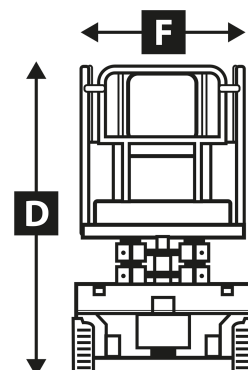

Arbeitsbühnenvermietung

Datenblatt Scheren-Arbeitsbühne SD 12 mit Stützen

Arbeitshöhe	12 m
Plattformhöhe	10 m
Maximale Tragfähigkeit	570 kg
Plattformlänge (max.)	4,70 m
Höhe in eingefahrenem Zustand	2,55 m
Breite in eingefahrenem Zustand	2,25 m
Länge in eingefahrenem Zustand	3,70 m
Wenderadius - außen Maximale	3,50 m
Steigfähigkeit	40 %
Fahrgeschwindigkeit	0,8 - 5,5 km/h
Antrieb	Diesel
Gesamtgewicht	5300 kg

**Mietstationen in
Chemnitz / Hartmannsdorf und Döbeln
Servicenummer: 0178 27 339 72**

- A Arbeitshöhe
- B Standhöhe
- C Plattformlänge (max.)
- D Transporthöhe
- E Transportlänge
- F Transportbreite

LIFTTEC GmbH Co.KG | Arbeitsbühnenvermietung